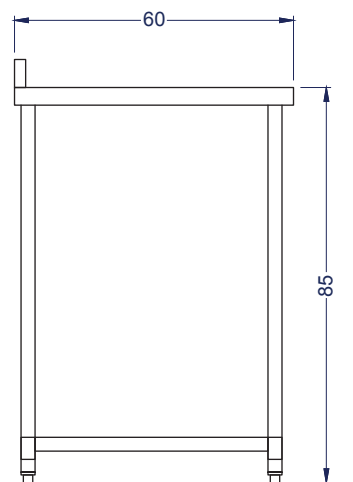

Línea Acero

Mesón mural

WT-600E

Equipo ideal para comercio y cadenas Food Service

Perfil tubular redondo

Vista Elevación

Vista Izquierda

Vista Planta

Unidad: cm

VENTUS®

Características

- Cubierta de acero inoxidable 430 de 1.2 mm de espesor.
- Viga de refuerzo de 1 mm de espesor, en perfil de 30x30 mm, a lo largo de toda la cubierta.
- Subcubierta y patas galvanizadas.
- Patas de perfil tubular de alta resistencia.
- Patines regulables.

	Dimensiones equipo	Ancho	Profundidad	Alto/ respaldo
		60 cm	60 cm	85 cm/91 cm

	Peso	Neto	Bruto
		11 kg	13 kg