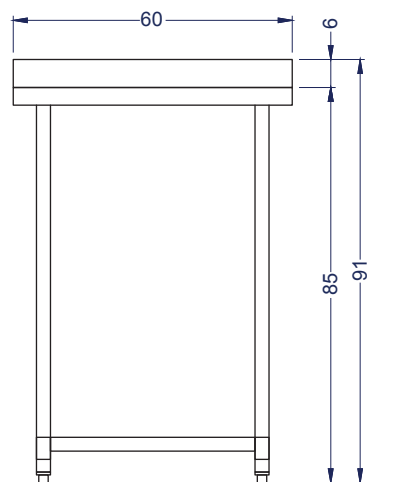

Línea Acero

Mesón mural

WT-600E

Equipo ideal para comercio y cadenas Food Service

Perfil tubular redondo

Vista Elevación

Vista Izquierda

Vista Planta

Unidad: cm

VENTUS®

Características

- Cubierta de acero inoxidable 430 de 1.2 mm de espesor.
- Viga de refuerzo de 1 mm de espesor, en perfil de 30x30 mm, a lo largo de toda la cubierta.
- Subcubierta y patas galvanizadas.
- Patas de perfil tubular de alta resistencia.
- Patines regulables.

	Dimensiones equipo	Ancho	Profundidad	Alto/ respaldo
		60 cm	60 cm	85 cm/91 cm

	Peso	Neto	Bruto
		11 kg	13 kg