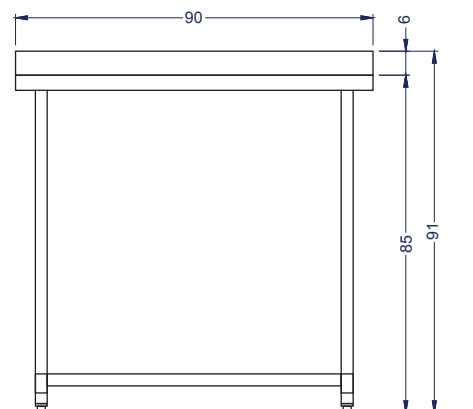

Línea Acero

Mesón mural

WT-900E

Equipo ideal para comercio y cadenas Food Service

Perfil tubular
redondo

Vista Elevación

Vista Izquierda

Vista Planta

VENTUS®

Características

- Cubierta de acero inoxidable 430 de 1.2 mm de espesor.
- Viga de refuerzo de 1 mm de espesor, en perfil de 30x30 mm, a lo largo de toda la cubierta.
- Subcubierta y patas galvanizadas.
- Patas de perfil tubular de alta resistencia.
- Patines regulables.

	Dimensiones equipo	Ancho 90 cm	Profundidad 60 cm	Alto/ respaldo 85 cm/91 cm
	Peso	Neto 13 kg	Bruto 15 kg	