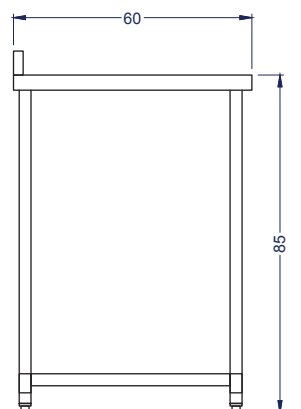

Línea Acero

Mesón mural

WT-900E

Equipo ideal para comercio y cadenas Food Service

Perfil tubular
redondo

Vista Elevación

Vista Izquierda

Vista Planta

VENTUS®

Características

- Cubierta de acero inoxidable 430 de 1.2 mm de espesor.
- Viga de refuerzo de 1 mm de espesor, en perfil de 30x30 mm, a lo largo de toda la cubierta.
- Subcubierta y patas galvanizadas.
- Patas de perfil tubular de alta resistencia.
- Patines regulables.

	Dimensiones equipo	Ancho 90 cm	Profundidad 60 cm	Alto/ respaldo 85 cm/91 cm
	Peso	Neto 13 kg	Bruto 15 kg	